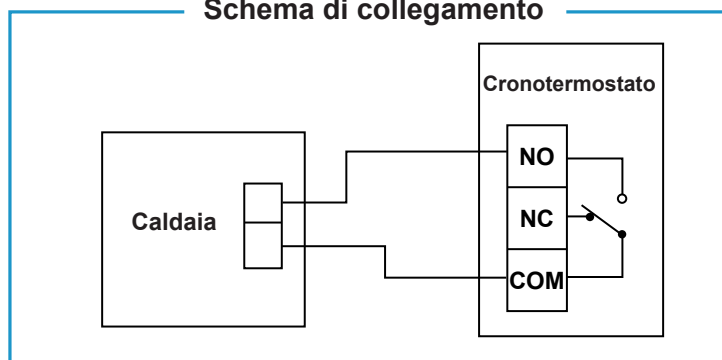

SCHEMA ELETTRICO

Schema di collegamento