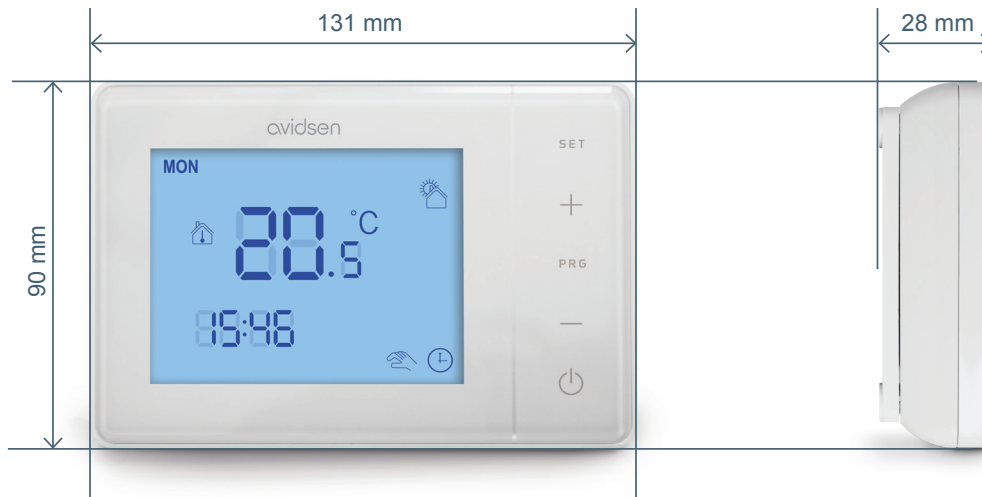

## CARATTERISTICHE TECNICHE

<b>Tipo di programmazione</b>	Settimanale (6 intervalli di funzionamento giornalieri)
<b>Modalità</b>	Risparmio energetico/antigelo
<b>Alimentazione</b>	3 V, 2 pile AA da 1,5 V (non incluse)
<b>Indicatore batteria scarica</b>	Sì
<b>Range di regolazione temperatura</b>	1°C - 70°C ( di default 5°C - 35°C ) Funzione ANTIGLEO ; 1°C - 10°C ( di default 5°C )
<b>Range di temperatura visualizzato</b>	1°C - 70°C ( di default 5°C - 35°C ) (a passi da 0,1 °C)
<b>Dimensioni</b>	131 x 90 x 28 mm
<b>Corrente max. contatto</b>	5 (2) A
<b>Precisione</b>	+/- 0,5°C