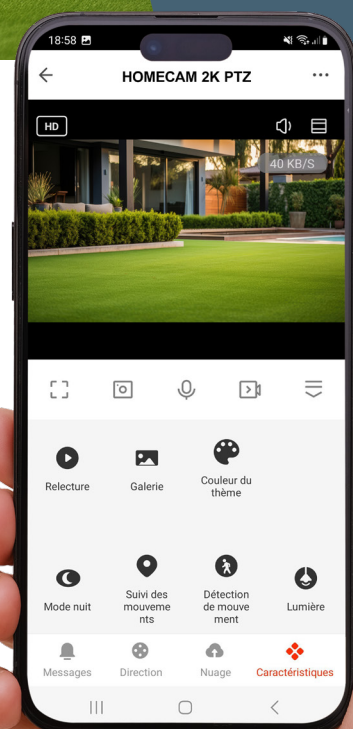

## HomeCam 2K PTZ TELECAMERA IP WI-FI 2K

La telecamera da esterno che sorveglia a 360°

Rif. 127154

RISOLUZIONE

VISIONE  
NOTTURNA

MOTORIZZATA

RILEVAMENTO DEI  
MOVIMENTI CON  
AUTOTRACKING

SIRENA  
INTEGRATA

### TIENI SEMPRE D'OCCHIO L'ESTERNO DELLA CASA NELLA MASSIMA SICUREZZA E CON IMMAGINI AD ALTA RISOLUZIONE!

HomeCam 2K PTZ è una telecamera che non dà nell'occhio, è facile da installare e permette di proteggere la casa anche quando non ci sei! Ogni volta che un movimento viene rilevato e tracciato grazie all'autotracking, infatti, ricevi immediatamente una notifica sullo smartphone. La telecamera, certificata IP55, offre inoltre una visione notturna con LED a infrarossi e una risoluzione 2K, che consentono di avere un'immagine sempre nitida e fluida. Ovunque tu sia, puoi visualizzare le immagini riprese a distanza, scattare una foto in tempo reale o avviare la registrazione di un video direttamente tramite smartphone (iOS, Android). Se pensi che sia necessario un deterrente, inoltre, sempre tramite smartphone, puoi anche far partire la sirena!